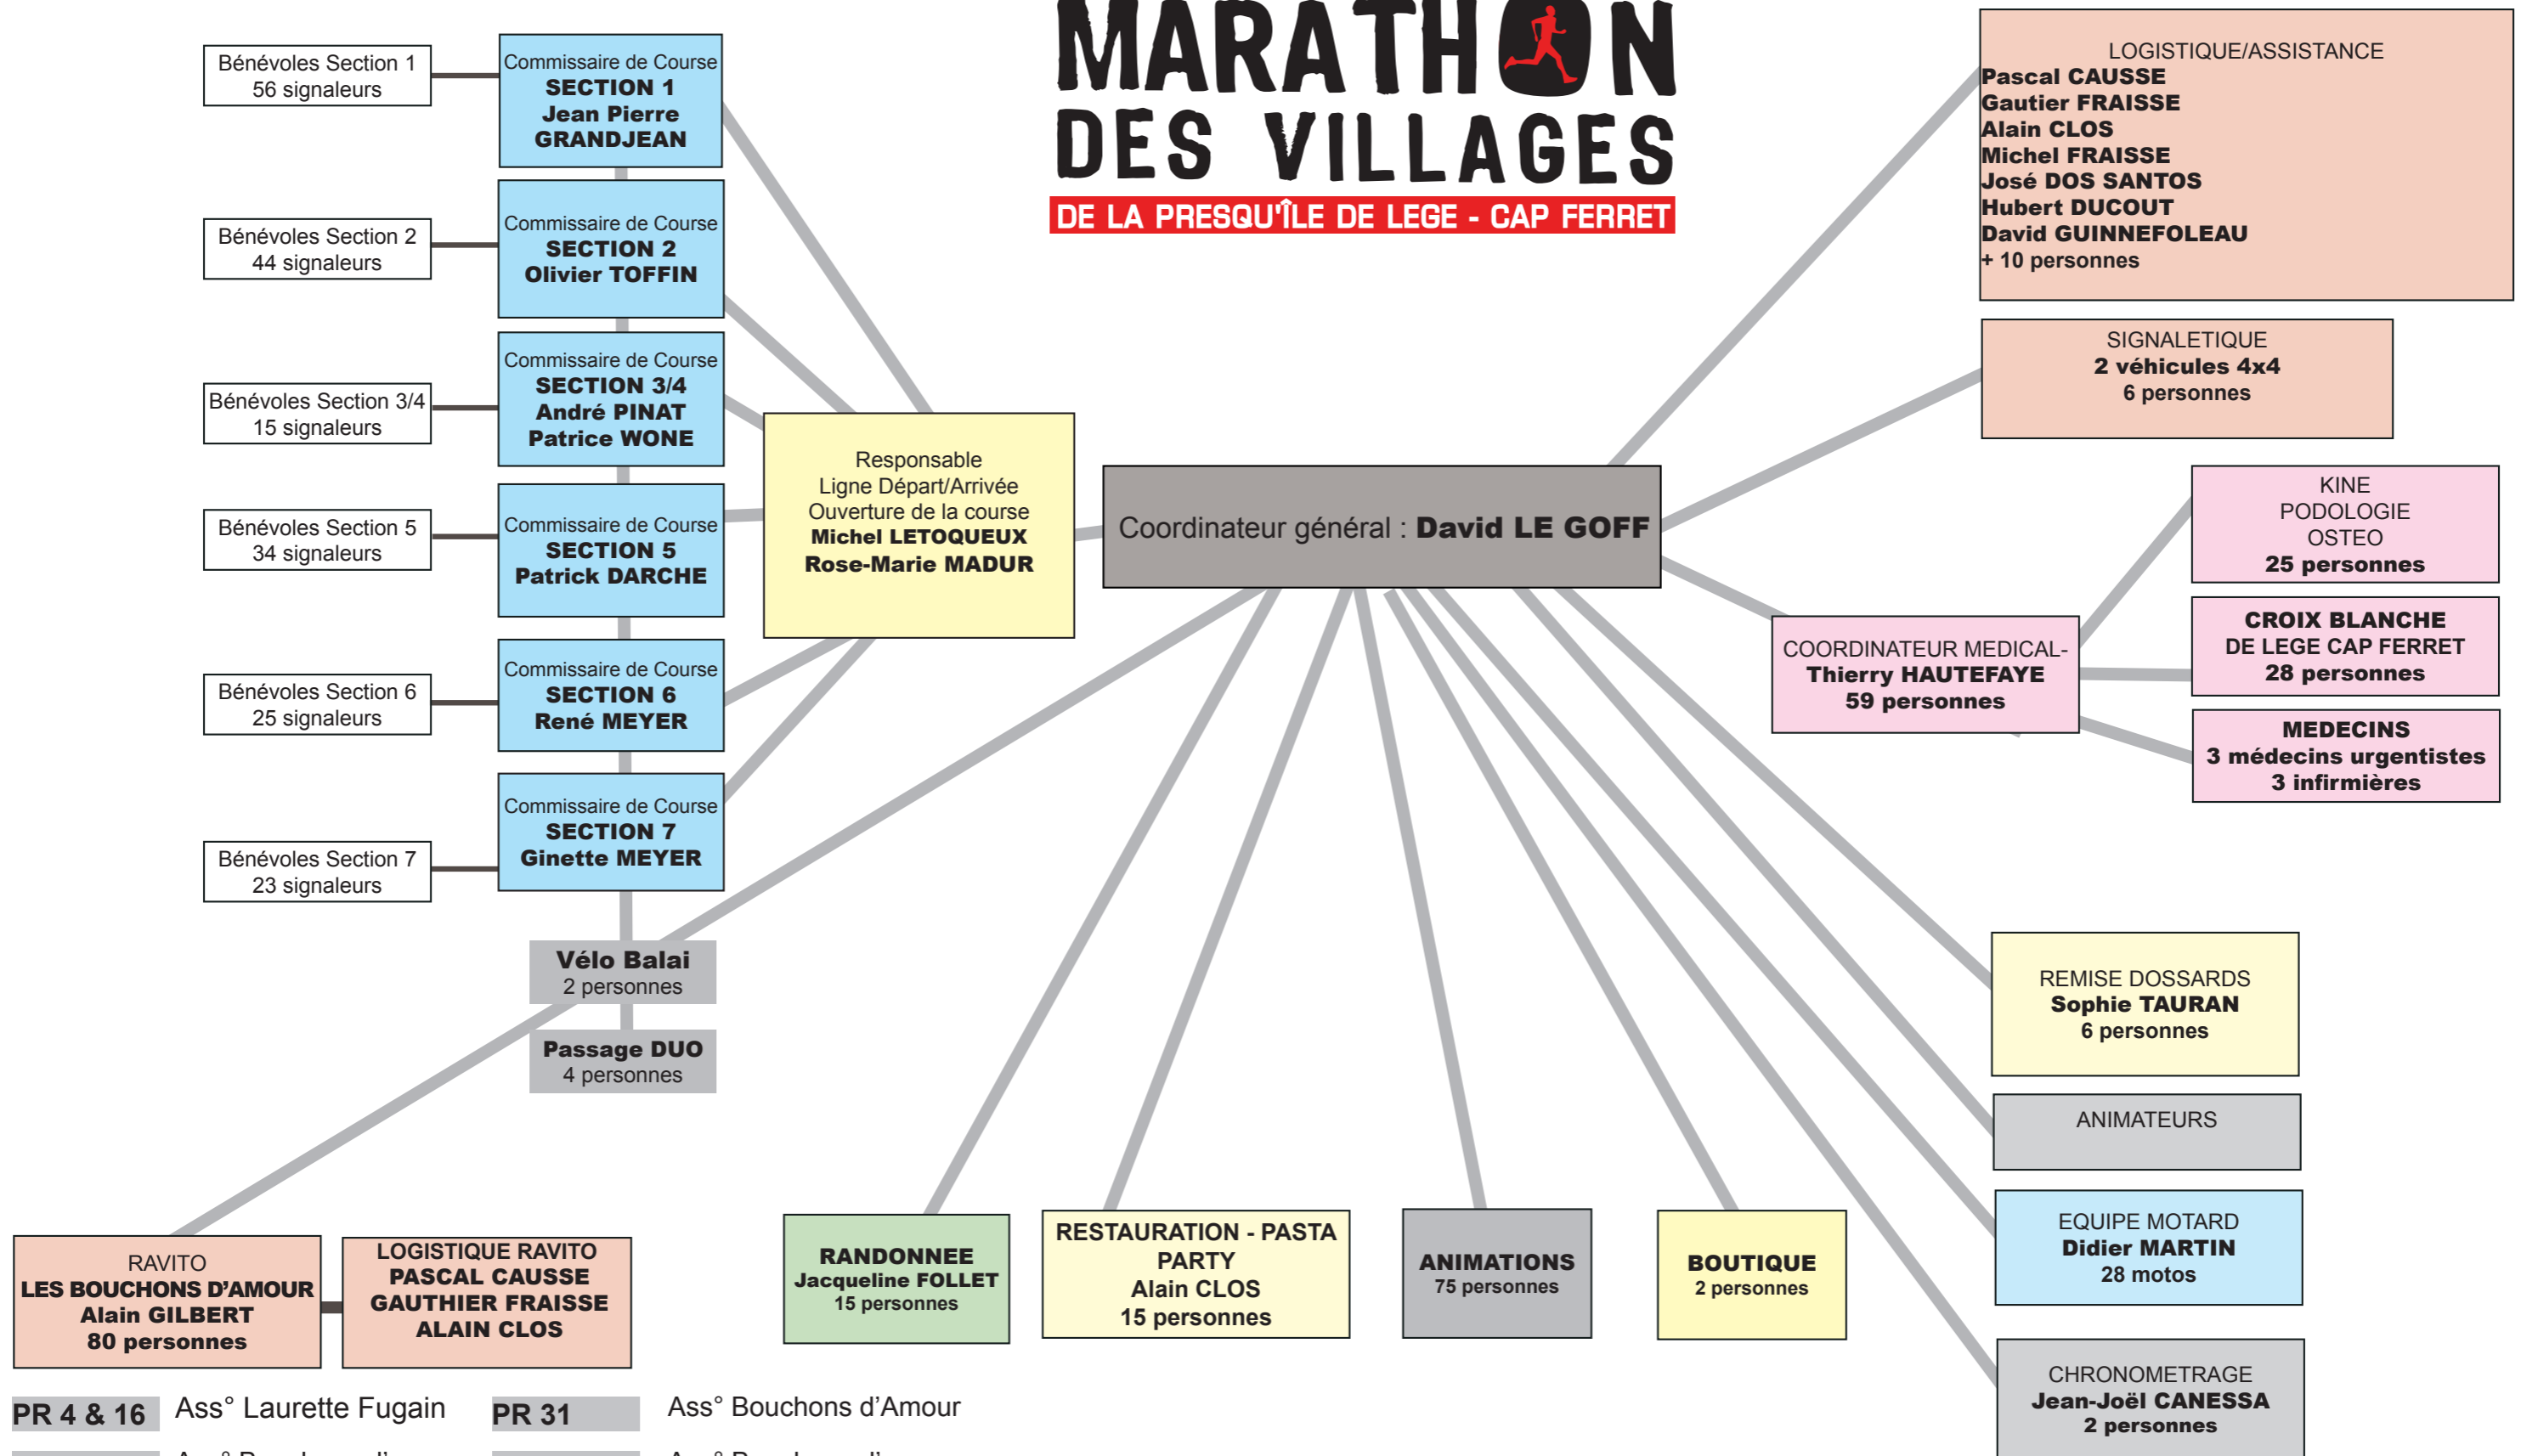

ORGANIGRAMME

MARATHON DES VILLAGES

DE LA PRESQU'ÎLE DE LEGE - CAP FERRET

- | | |
|---|---|
| PR 4 & 16 Ass° Laurette Fugain | PR 31 Ass° Bouchons d'Amour |
| PR 9 Ass° Bouchons d'amour | PR 34 Ass° Bouchons d'amour |
| PR 13 Ass° Bouchons d'amour | PR 37 Ass° Bouchons d'amour |
| PR 20 Ass° Bouchons d'amour | PR 39 Ass° Bouchons d'amour |
| PR 24 Ass° Bouchons d'amour | PR 40 Ass° Laurette Fugain |
| PR 28 Ass° Bouchons | PR ARRIVEE Ass° Bouchons d'amour |
| PR RANDO Randonneurs du Pilat | |

515 personnes
mobilisées pour vous